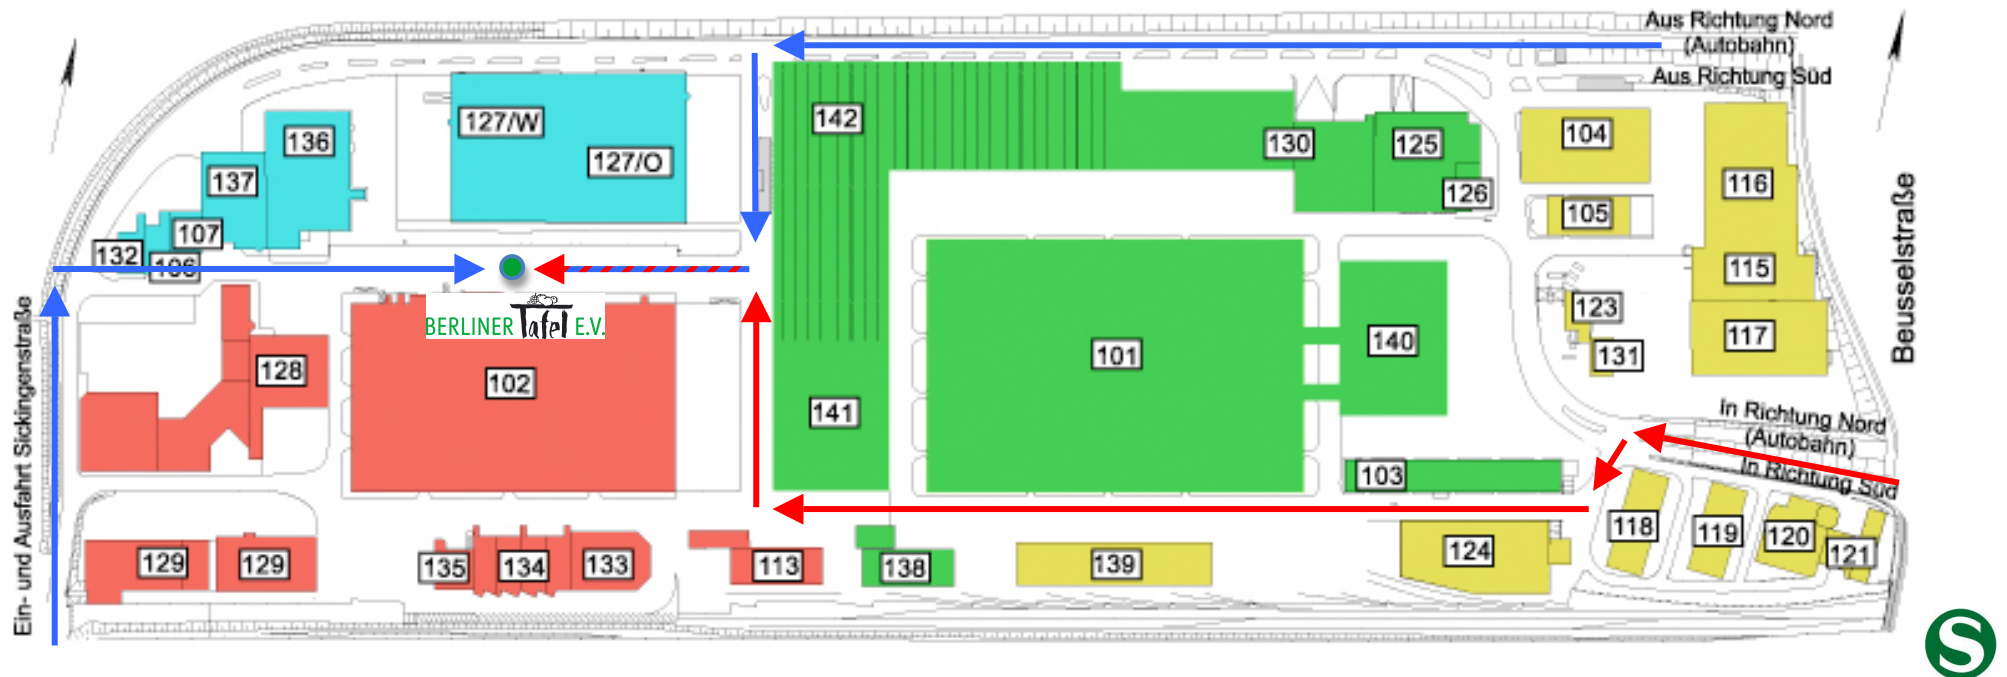

Berliner Tafel e.V.
 Beusselstr. 44 N-Q • Halle 102 • 10553 Berlin
 Tel. 030 782 74 14 • Fax. 030 788 19 73
 E-Mail: ber.ta@berliner-tafel.de • Homepage www.berliner-tafel.de

Legende

Anfahrt mit dem Auto

von Einfahrt Sickingenstraße: vor Halle 132 rechts einbiegen

von Einfahrt Beusselstraße: hinter Halle 142 links einbiegen, hinter Halle 127/0 rechts einbiegen

Anfahrt mit den öffentlichen Verkehrsmitteln / Fußweg

Ringbahn S 41/42 bis S-Bhf. Beusselstraße

Bus 106, 123, TXL bis S-Bhf. Beusselstraße

von der Beusselstraße links auf den BGM einbiegen, vor Halle 103 links einbiegen und gleich danach wieder rechts, nach Halle 141 rechts einbiegen, nach Halle 102 links einbiegen